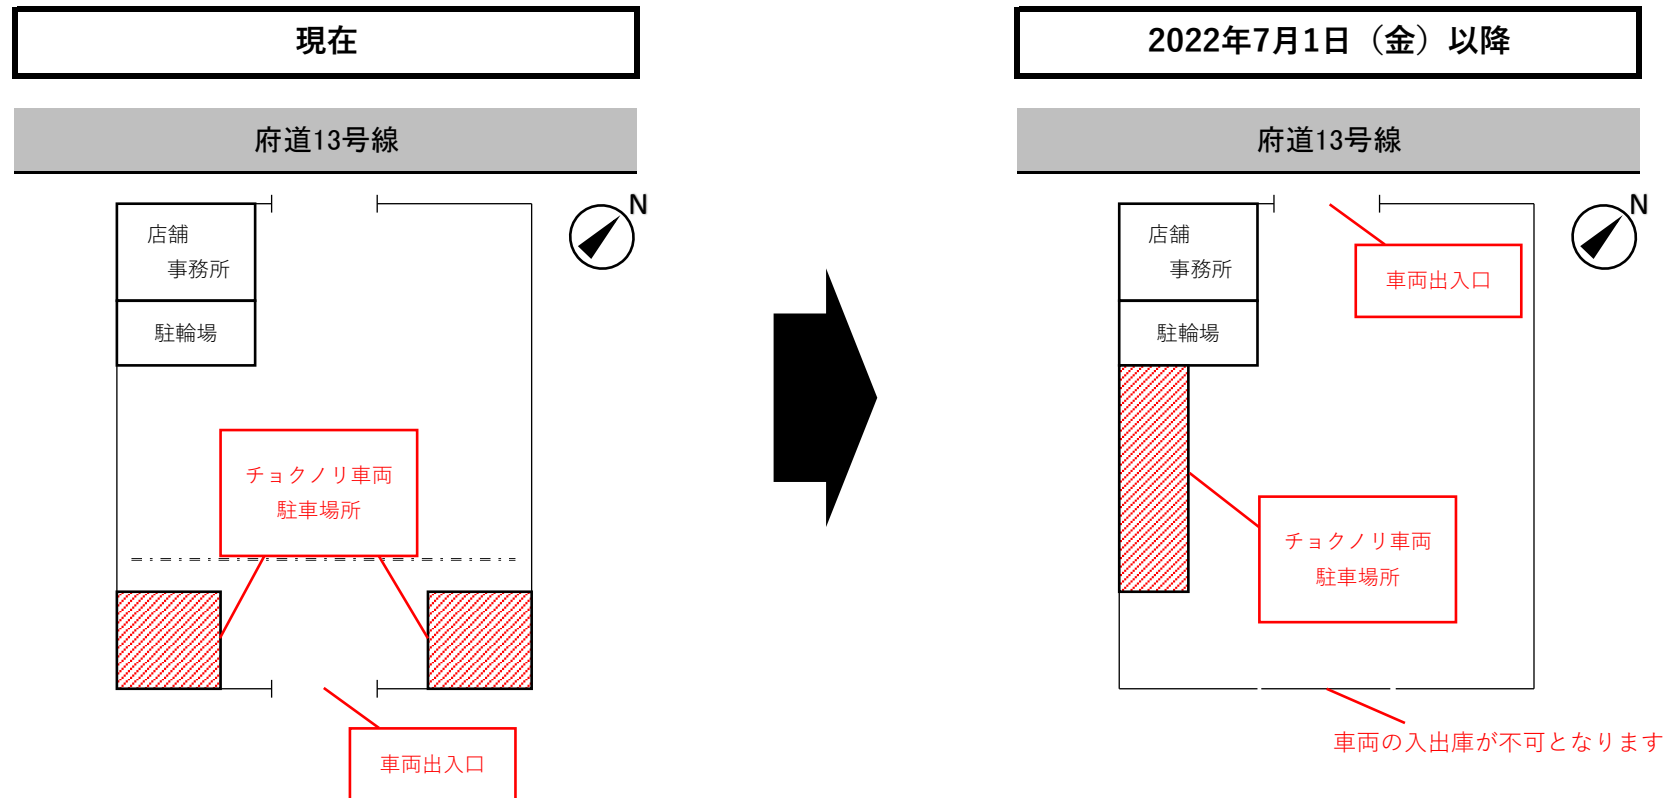

# チョコノリ！車両出入口変更のご案内

平素は格別のご高配を賜り、厚く御礼申し上げます。

枚方市駅前店チョコノリ！ステーションは**2022年7月1日（金）**より、**出入口を変更**させていただきます。  
有人レンタカーと同様に**府道13号線沿いの出入口**からのご出発及びご返却となり、**車両駐車場所も変更**となりますので、ご注意ください。

また、**府道13号線は交通量が多いため、入出庫の際には車両、人などに十分にご注意**いただきますよう、**ご協力**をお願いします。