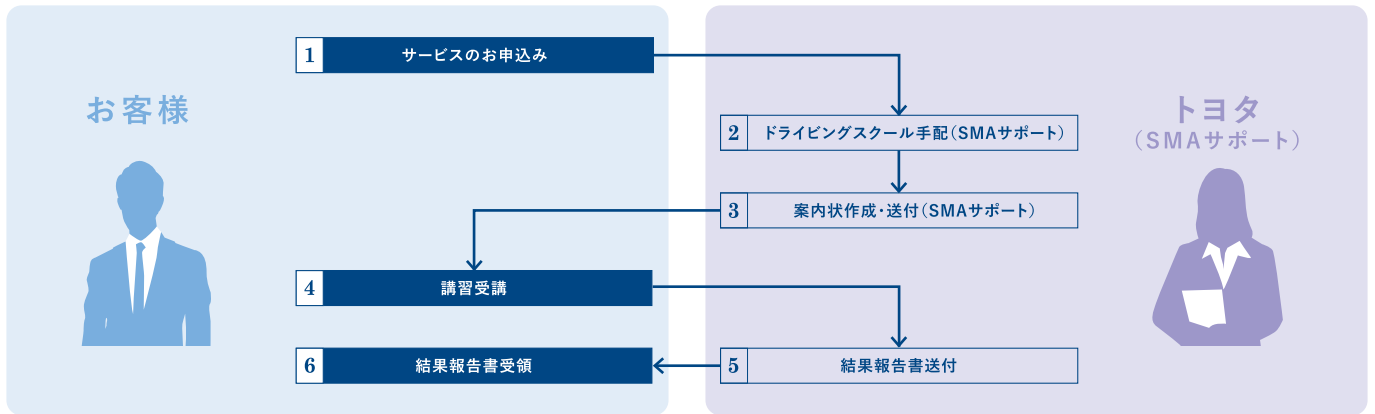

15 ドライビングスクール手配

全国約180のドライビングスクールと提携し、運転技術の向上をサポート。
プロのインストラクターが、危険につながる行動を矯正指導します。

サービス内容

● 全国約180の ドライビングスクールで実施

全国にあるドライビングスクールと提携。
プロのインストラクターが、危険につながる
行動を矯正指導します。

● フレキシブルな講習時間

ご都合に合わせて受講時間を調整します。
土日祝日の受講にも対応可能です。

● 様々な階層に柔軟に対応

新入社員・運転未熟者・事故^{しゃっさ}多発者対応など、様々な階層やニーズに
合わせたメニュー提供が可能です。個々のレ
ベルに合わせて未熟な部分を指導するの
で、上達が早くなります。

● 全国统一評価シート

全国统一評価シートを提供し、運転技能を
「見える化」。予約窓口から支払いの対応
までトヨタが実施するため、受講までの工
数も削減できます。

The image displays two documents. On the left is the 'ADST Training Result Report' (ADSTトレーニング 結果報告書) for a participant named A. It includes a radar chart showing scores in various driving categories like 'Safety' (安全), 'Life' (生活), 'Road' (道路), 'Traffic' (交通), and 'Emergency' (緊急). Below the chart are bar graphs for 'Safety' (92%), 'Emergency' (70%), and 'Speed' (83%). On the right is a detailed 'Driver School List' (ドライビングスクール) table with columns for school name, address, and contact information. The table lists numerous schools across different regions.

※本サービスは、SMAサポート株式会社と業務提携して提供しています。

サービスの流れ

サービスのお申込みから結果報告書受領まで約28日

料金 / 個別にお問い合わせ下さい